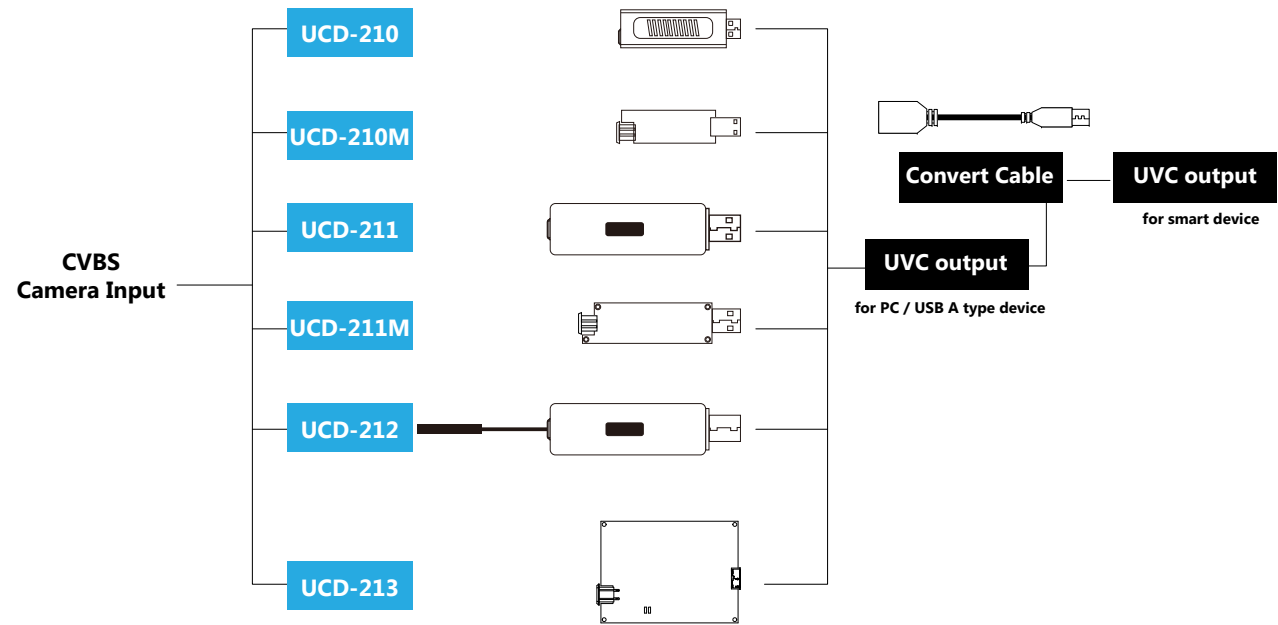

Specification

Product Image						
Dimensions (mm)						
Model	UCD-210	UCD-210M	UCD-211	UCD-211M	UCD-212	UCD-213
Dimensions (mm)	86(L) x 23(W) x 12(H)	86(L) x 20.3(W) x 10(H)	99(L) x 29(W) x 15(H)	99(L) x 25(W) x 10(H)	99(L) x 29(W) x 15(H)	88.9(L) x 63(W) x 10(H)
Video Input	CVBS (NTSC / PAL)	CVBS (NTSC / PAL)	CVBS (NTSC / PAL)	CVBS (NTSC / PAL)	CVBS (NTSC / PAL)	CVBS (NTSC / PAL)
UVC Output	UCD-210 640 x 480 UCD-210HN 720 x 480 UCD-210HP 720 x 576	UCD-210M 640 x 480 UCD-210MHN 720 x 480 UCD-210MHP 720 x 576	UCD-211 640 x 480 320 x 240 @ 30fps UCD-211-N 720 x 480 / 640 x 480 320 x 240 @ 30 fps UCD-211-P 720 x 576 / 640 x 480 320 x 240 @ 30fps	UCD-211M 640 x 480 320 x 240 @ 30fps UCD-211M-N 720 x 480 / 640 x 480 320 x 240 @ 30 fps UCD-211M-P 720 x 576 / 640 x 480 320 x 240 @ 30fps	UCD-211M 640 x 480 320 x 240 @ 30fps UCD-212-5.0-N 720 x 480 / 640 x 480 320 x 240 @ 30 fps UCD-212-5.0-P 720 x 576 / 640 x 480 320 x 240 @ 30fps	UCD-213 640 x 480 @ 60fps UCD-213HD 1280 x 720 @ 60 fps
UVC Format Output	MJPEG	MJPEG	MJPEG, YUV, H.264	MJPEG, YUV, H.264	MJPEG, YUV, H.264	YUV
Audio	Support	Support	Support (48kHz)	Support (48kHz)	Support (48kHz)	Support (48kHz)
OS Support	Windows XP 、 Vista 、 Windows 7 、 Windows 8 、 Windows 10 、 MAC OS					Windows 8.1 、 Windows 10
Interface	4 Pin IRIS for Camera / USB 2.0 A type for output					
Power Input	DC 5V					
Power Output	DC 5V					
Storage Temperature	-40°C~85°C					
Working Temperature	-10°C~60°C					

UCD-211M-5.0-N

SERIES	FORMAT / OS SUPPORT	CASE	POWER OUTPUT	UVC OUTPUT
UCD	CVBS to UVC Grabber Card			
	Format Output			
	210 MJPG	M Board Type	210	210
	211 MJPG, YUV, H.264	N/A Case Type	N/A DC 5V	N/A 640 x 480
	212 MJPG, YUV, H.264		3.3V DC 3.3V	211 / 212
	213 YUV		211 / 212 / 213	N/A 640 x 480
	OS Support		5.0 DC 5V	N 720 x 480
	210 MAC OS / XP / Vista / Win 7 / 8 /10		3.3 DC 3.3V	P 720 x 576
	211 MAC OS / XP / Vista / Win 7 / 8 /10			213
	212 MAC OS / XP / Vista / Win 7 / 8 /10			N/A 640 x 480
	213 Win 8.1 / Win 10			HD 1280 x 720